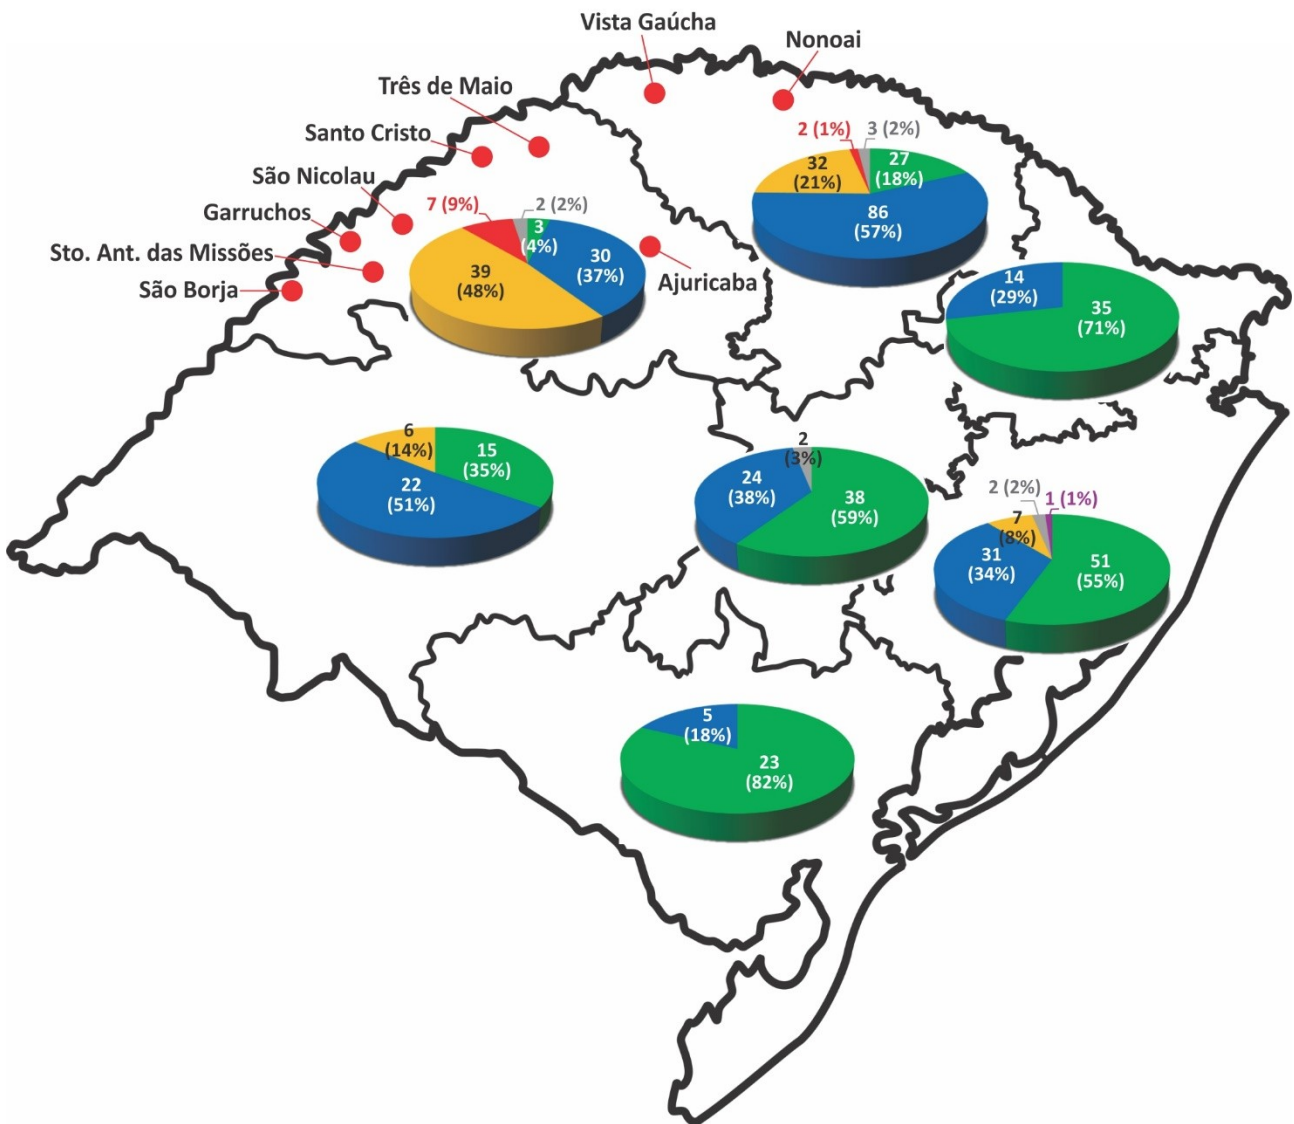

RESULTADOS 4º LIRAa/LIA 2018 - RIO GRANDE DO SUL

TOTAL RS

- Municípios não infestados
- LIRAa situação satisfatória (menor que 1%)
- LIRAa situação de alerta (entre 1% e 3,9%)
- LIRAa situação de risco alto (maior que 3,9%)
- Município infestado sem LIRAa
- Levantamento semanal paralelo (POA)

Regional	Município	Índice de Infestação Predial (IIP)	Risco
11	Nonoai	8,6	ALTO
12	Santo Antônio das Missões	6,8	ALTO
12	São Nicolau	6,6	ALTO
14	Três de Maio	6,0	ALTO
12	São Borja	5,0	ALTO
12	Garruchos	4,3	ALTO
14	Santo Cristo	4,2	ALTO
19	Vista Gaúcha	4,2	ALTO
17	Ajuricaba	4,1	ALTO
12	Salvador das Missões	3,8	ALERTA
19	Planalto	3,5	ALERTA
12	São Miguel das Missões	3,4	ALERTA
6	Tapera	3,4	ALERTA
19	Bom Progresso	3,3	ALERTA
14	Giruí	3,2	ALERTA
19	Tenente Portela	3,2	ALERTA
14	Horizontalina	3,1	ALERTA
17	Humaitá	2,9	ALERTA
19	Três Passos	2,8	ALERTA
12	Bossoroca	2,6	ALERTA
14	Independência	2,6	ALERTA
19	Pinheirinho do Vale	2,6	ALERTA
17	Inhacorá	2,5	ALERTA
17	Santo Augusto	2,5	ALERTA
1	Sapiranga	2,5	ALERTA
14	Alecrim	2,4	ALERTA
4	Santiago	2,4	ALERTA
1	Sapuçaia do Sul	2,4	ALERTA
6	Victor Graeff	2,4	ALERTA
1	Estância Velha	2,3	ALERTA
17	Jóia	2,2	ALERTA
14	Porto Lucena	2,2	ALERTA
15	Ronda Alta	2,2	ALERTA
19	Taquaruçu do Sul	2,2	ALERTA
12	Dezesseis de Novembro	2,1	ALERTA
15	Palmeira das Missões	2,1	ALERTA
14	Tuparendi	2,1	ALERTA
6	Espumoso	2,0	ALERTA
12	Santo Ângelo	1,9	ALERTA
2	Alvorada	1,8	ALERTA
19	Erval Seco	1,8	ALERTA
12	Guarani das Missões	1,8	ALERTA

4	São Pedro do Sul	0	SATISFATÓRIO
11	São Valentim	0	SATISFATÓRIO
15	Sarandi	0	SATISFATÓRIO
14	Senador Salgado Filho	0	SATISFATÓRIO
6	Serafina Corrêa	0	SATISFATÓRIO
11	Severiano de Almeida	0	SATISFATÓRIO
8	Sobradinho	0	SATISFATÓRIO
16	Taquari	0	SATISFATÓRIO
16	Teutônia	0	SATISFATÓRIO
18	Tramandaí	0	SATISFATÓRIO
4	Unistalda	0	SATISFATÓRIO
6	Vanini	0	SATISFATÓRIO
5	Veranópolis	0	SATISFATÓRIO
6	Vila Lângaro	0	SATISFATÓRIO
12	Vitória das Missões	0	SATISFATÓRIO