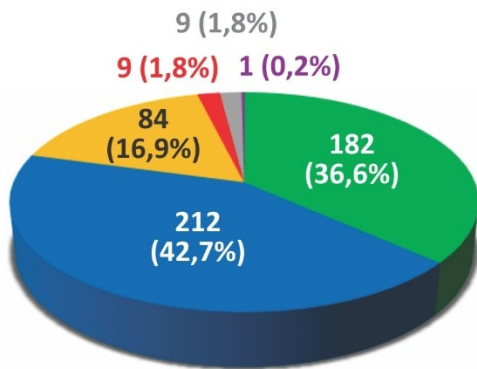

RESULTADOS 4º LIRAa/LIA 2018 - RIO GRANDE DO SUL

TOTAL RS

- Municípios não infestados
- LIRAa situação satisfatória (menor que 1%)
- LIRAa situação de alerta (entre 1% e 3,9%)
- LIRAa situação de risco alto (maior que 3,9%)
- Município infestado sem LIRAa
- Levantamento semanal paralelo (POA)

Regional	Município	Índice de Infestação Predial (IIP)	Risco
11	Nonoai	8,6	ALTO
12	Santo Antônio das Missões	6,8	ALTO
12	São Nicolau	6,6	ALTO
14	Três de Maio	6,0	ALTO
12	São Borja	5,0	ALTO
12	Garruchos	4,3	ALTO
14	Santo Cristo	4,2	ALTO
19	Vista Gaúcha	4,2	ALTO
17	Ajuricaba	4,1	ALTO
12	Salvador das Missões	3,8	ALERTA
19	Planalto	3,5	ALERTA
12	São Miguel das Missões	3,4	ALERTA
6	Tapera	3,4	ALERTA
19	Bom Progresso	3,3	ALERTA
14	Giruí	3,2	ALERTA
19	Tenente Portela	3,2	ALERTA
14	Horizontalina	3,1	ALERTA
17	Humaitá	2,9	ALERTA
19	Três Passos	2,8	ALERTA
12	Bossoroca	2,6	ALERTA
14	Independência	2,6	ALERTA
19	Pinheirinho do Vale	2,6	ALERTA
17	Inhacorá	2,5	ALERTA
17	Santo Augusto	2,5	ALERTA
1	Sapiranga	2,5	ALERTA
14	Alecrim	2,4	ALERTA
4	Santiago	2,4	ALERTA
1	Sapuçaia do Sul	2,4	ALERTA
6	Victor Graeff	2,4	ALERTA
1	Estância Velha	2,3	ALERTA
17	Jóia	2,2	ALERTA
14	Porto Lucena	2,2	ALERTA
15	Ronda Alta	2,2	ALERTA
19	Taquaruçu do Sul	2,2	ALERTA
12	Dezesseis de Novembro	2,1	ALERTA
15	Palmeira das Missões	2,1	ALERTA
14	Tuparendi	2,1	ALERTA
6	Espumoso	2,0	ALERTA
12	Santo Ângelo	1,9	ALERTA
2	Alvorada	1,8	ALERTA
19	Erval Seco	1,8	ALERTA
12	Guarani das Missões	1,8	ALERTA